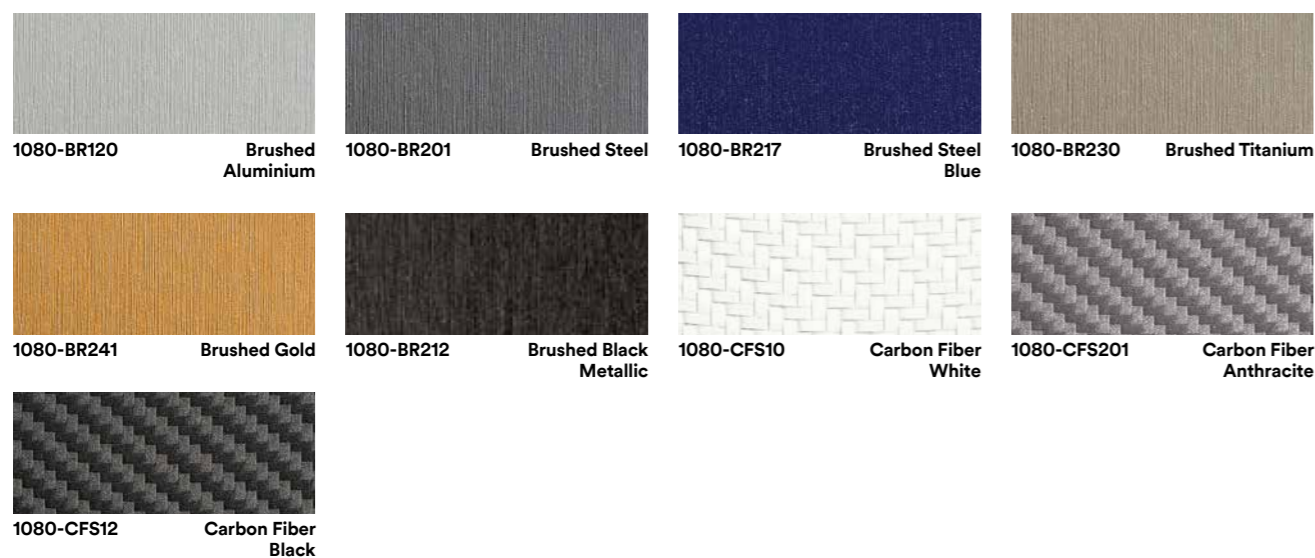

Kameleon

Kameleon Premium

Tekstura

Brokat

Commercial Solutions
 Katowicka 117
 05-830 Nadarzyn
 Polska
www.3MCentrumInspiracji.pl

Prezentowane w broszurze kolory mają charakter poglądowy i mogą różnić się od rzeczywistych barw folii. Aby dobrać folię do realizacji zaleca się korzystanie z wzornika folii.

© 3M 2017. All rights reserved

07 | 2017

3M Science.
 Applied to Life.™

Folie 3M™ serii 1080

Karta Kolorów

Karta Kolorów

Błysk

			
1080-G10 Gloss White	1080-G79 Gloss Light Ivory	1080-G15 Gloss Bright Yellow	1080-G25 Gloss Sunflower
			
1080-G54 Gloss Bright Orange	1080-G14 Gloss Burnt Orange	1080-G13 Gloss Hotrod Red	1080-G83 Gloss Dark Red
 NOWOŚĆ!		 NOWOŚĆ!	
1080-GP243 Gloss Lipstick Red	1080-G103 Gloss Hot Pink	1080-GP258 Gloss Plum Explosion	1080-G77 Gloss Sky Blue
			 NOWOŚĆ!
1080-G47 Gloss Intense Blue	1080-G127 Gloss Boat Blue	1080-G46 Gloss Kelly Green	1080-GP293 Gloss Black Cherry
 NOWOŚĆ!	 NOWOŚĆ!		
1080-GP99 Gloss Black Rose	1080-GP298 Gloss Wicked	1080-G12 Gloss Black	1080-G120 Gloss White Aluminium
			
1080-G251 Gloss Sterling Silver	1080-G31 Gloss Storm Grey	1080-G201 Gloss Anthracite	1080-G203 Gloss Red Metallic
			
1080-G227 Gloss Blue Metallic	1080-G247 Gloss Ice Blue	1080-G217 Gloss Steel Blue Metallic	1080-G211 Gloss Charcoal Metallic
			
1080-G212 Gloss Black Metallic	1080-G241 Gloss Gold Metallic		

Seria "300"

			
1080-G344 Gloss Liquid Copper	1080-G364 Gloss Fiery Orange	1080-G363 Gloss Dragon Fire Red	1080-S363 Satin Smoldering Red
			
1080-G323 Gloss Raspberry Fizz	1080-G348 Gloss Fierce Fuchsia	1080-G378 Gloss Blue Raspberry	1080-G377 Gloss Cosmic Blue
			
1080-G327 Gloss Atlantis Blue	1080-G356 Gloss Atomic Teal	1080-G335 Gloss Lemon Sting	1080-G336 Gloss Green Envy
			
1080-S344 Satin Canyon Copper	1080-S378 Satin Mystique Blue	1080-S347 Satin Perfect Blue	1080-S327 Satin Ocean Shimmer
			
1080-S335 Satin Bitter Yellow	1080-S336 Satin Sheer Luck Green		